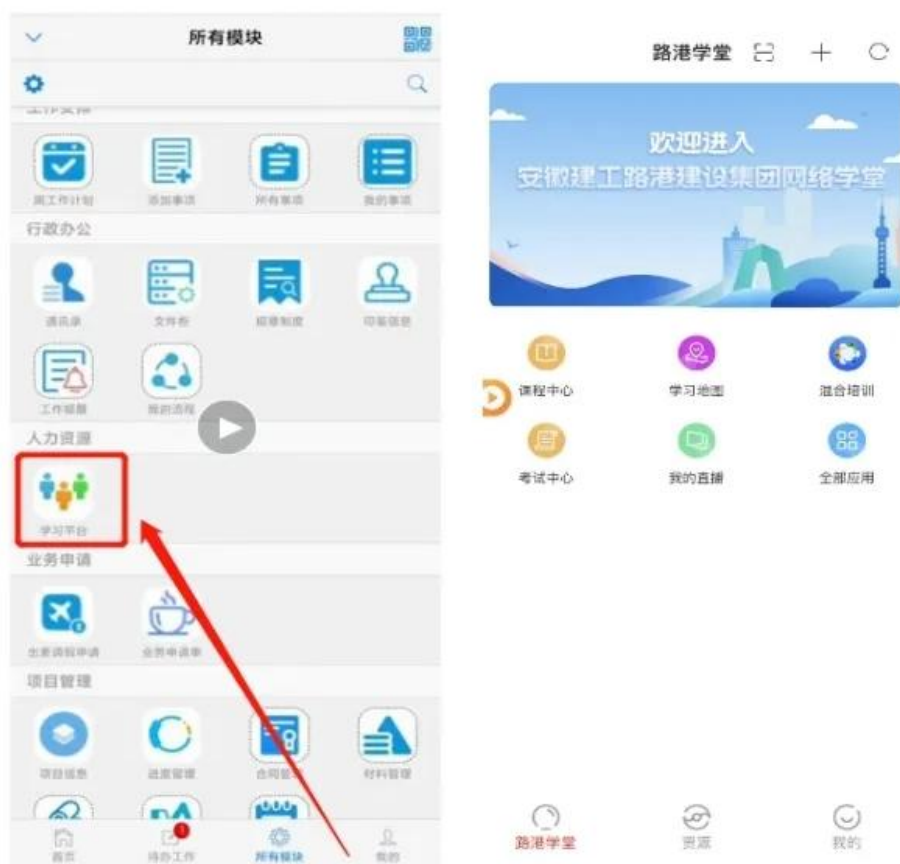

APP APP端

- 手机端登录安徽建工路港建设集团有限公司综合管理信息系统
- 点击人力资源—路港学堂，进入学员学习页面。